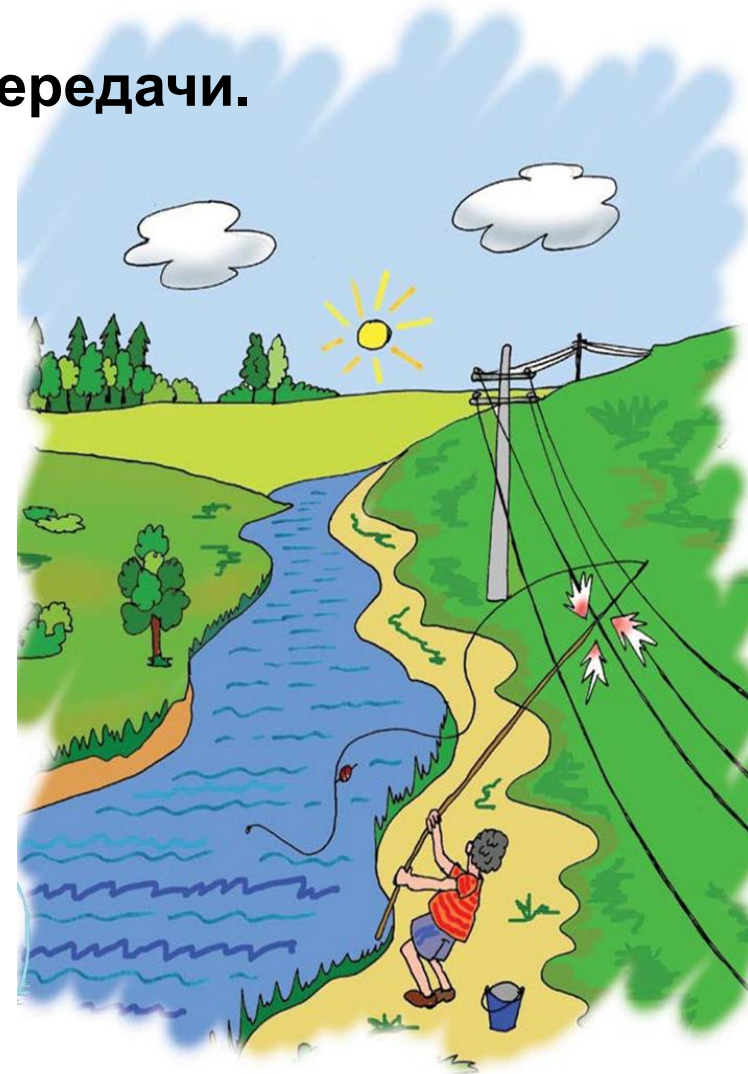

Электричество опасно!
Не делай сам! Останови друга!

Если увидели оборванный провод линии электропередачи, нельзя к нему приближаться. Об этом нужно сообщить взрослым.

Электричество опасно!
Не делай сам! Останови друга!

Электричество опасно!
Не делай сам! Останови друга!

Знак «Стрела» означает, что объект находится под высоким напряжением.

Устройство изображенное на картинке называется трансформатор. Открывать его нельзя.

Это опасно для жизни!

Электричество опасно!
Не делай сам! Останови друга!

**Дети, запомните правило:
Палкой, веткой, шестом –
никогда не прикасайтесь к электропроводу.
Это опасно для жизни!**

Электричество опасно!
Не делай сам! Останови друга!

**Нельзя рыбачить около линии электропередачи.
Это опасно для жизни!**

Электричество опасно!
Не делай сам! Останови друга!

О любой опасности нужно обязательно сообщить взрослым!

ЭЛЕКТРИЧЕСТВО ОПАСНО!
НЕ ДЕЛАЙ САМ! ОСТАНОВИ ДРУГА!